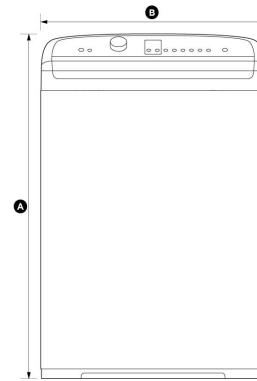

### Dimensions

Depth	600mm
Height	A 1045 - 1075mm
Width	B 600mm

#### Measurements

Height (lid open)	1350 - 1380 mm
-------------------	----------------